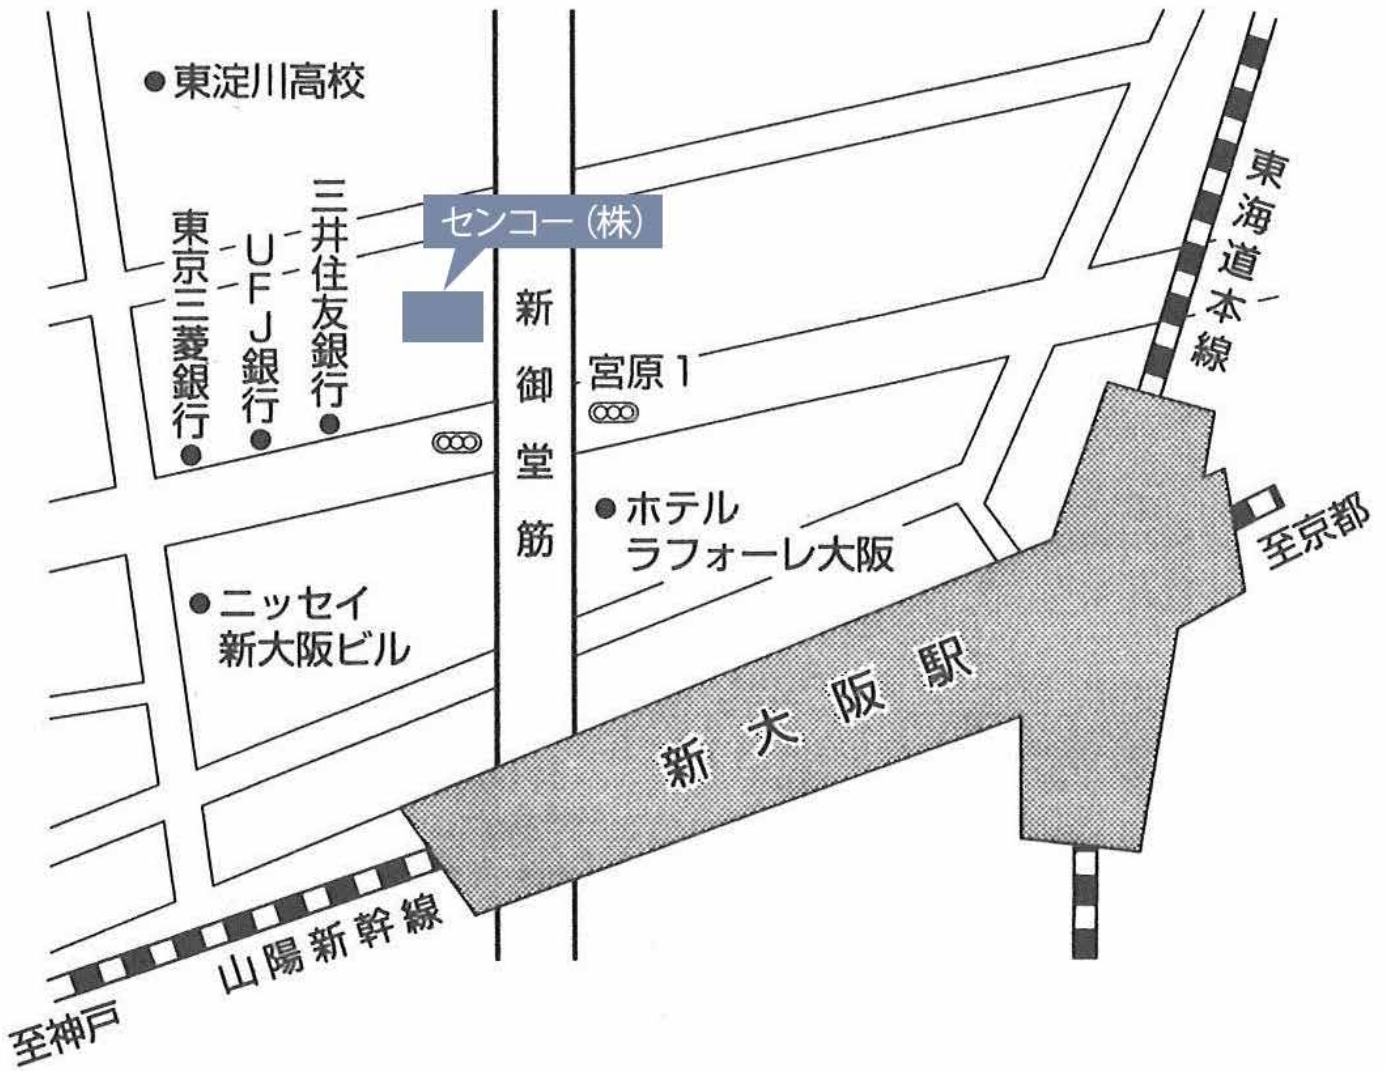

## 大阪支店

J R・地下鉄新大阪駅 北口・西口方面4番出口より徒歩3分