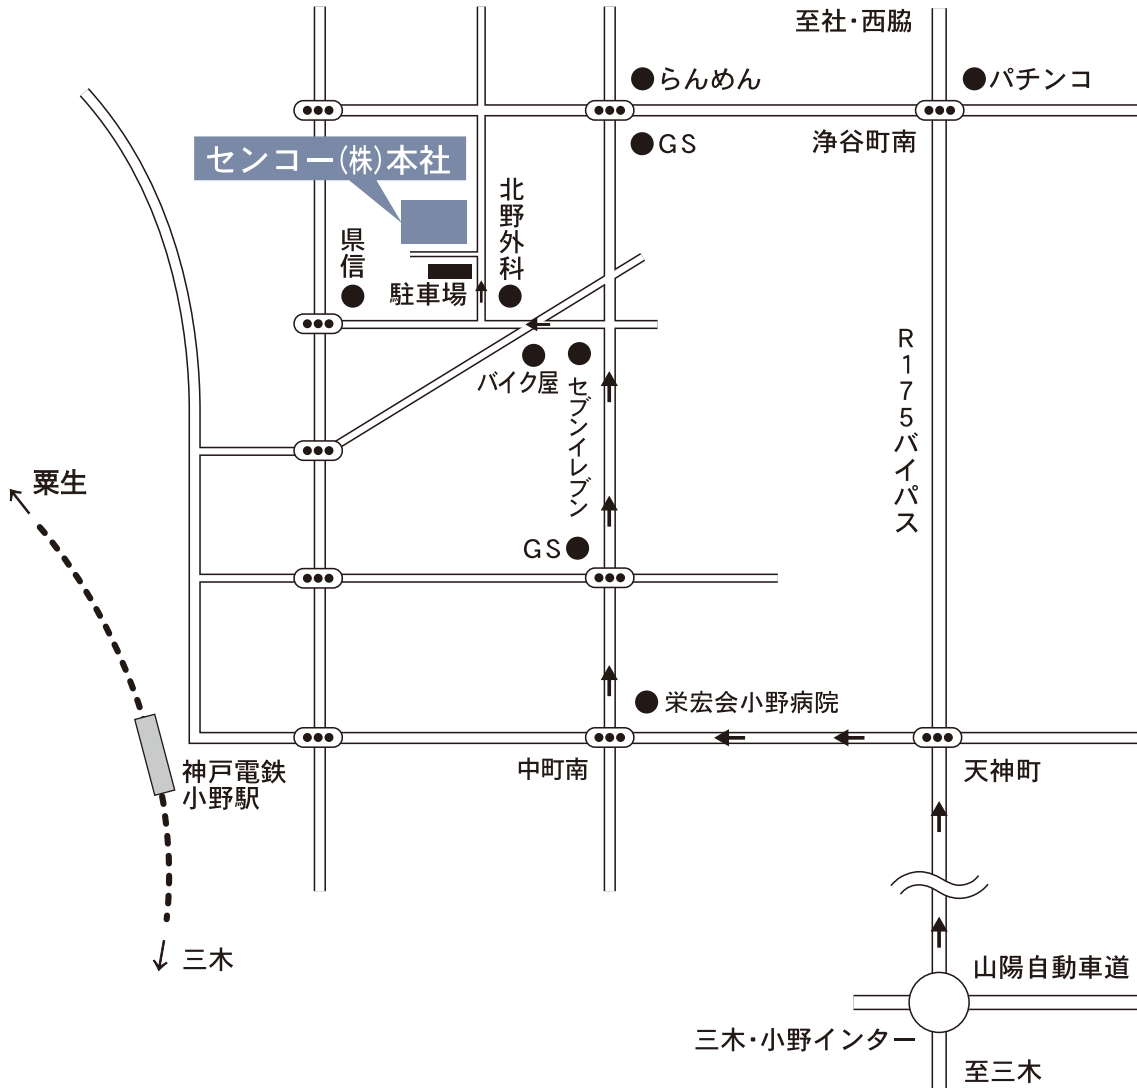

本社

お車でお越しの方／中国自動車道から山陽自動車道に入り
三木・小野インターを降りてから小野中国道方面へR175
バイパスを約4.5km直進

電車でお越しの方／神戸電鉄小野駅から徒歩10分